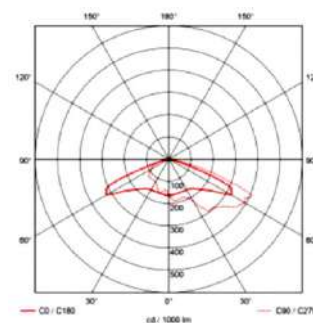

ZONA Y CALLE AMPLIA