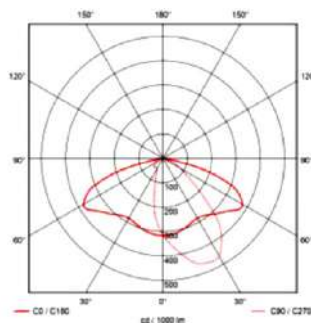

CALLE MEDIA