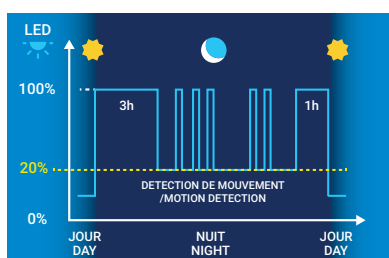

PROGRAMA INNOVADOR DE ILUMINACIÓN

SUNNA CLOUD : GESTIÓN REMOTA

Nuestros programas de iluminación están optimizados según la insolación diaria.
Sensor de movimiento opcional.

Nuestra plataforma de gestión web le permite visualizar los datos recolectado así como la ubicación de sus productos.