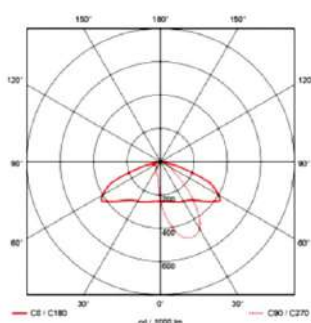

ESPECIFICACIONES

ILUMINACIÓN

Eficiencia	164 lm/W
Temperatura de color	3000, 4000 o 5700 K
Vida útil	100.000 horas
Potencia LED	40 a 150 W*

*La autonomía dependerá de la potencia de la iluminación

PANELES FOTOVOLTAICOS

Tecnología	Paneles fotovoltaicos monocristalinos
Potencia	150, 260 o 320 Wc
Vida útil	25 años

BATERÍA

Tecnología	LiFePO4
Tensión	25,6V
Autonomías	3 días a potencia nominal
Vida útil	10 años

GENERAL

Fijación	Montaje en top, Ø89 mm
Peso	Desde 80 kg (sin mástil)
Protección	IP65
Temperatura de operación	-30°C a +65°C
Control remoto	Opcional

DISTRIBUCIÓN LUMINOSA

CALLE ESTRECHA