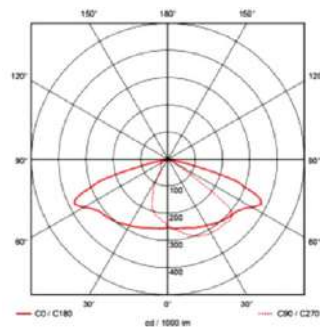

CALLE MEDIA