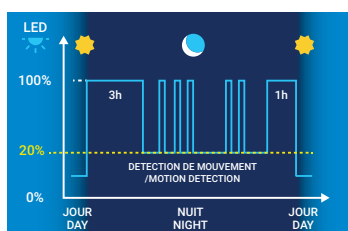

PROGRAMA INNOVADOR DE ILUMINACIÓN

Nuestros programas de iluminación están optimizados según la insolación diaria.
Sensor de movimiento opcional.