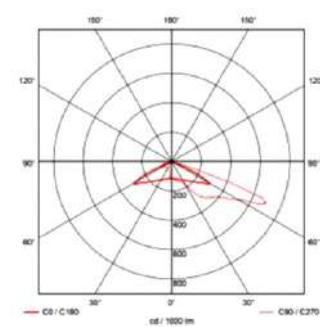

ZONA Y CALLE AMPLIA