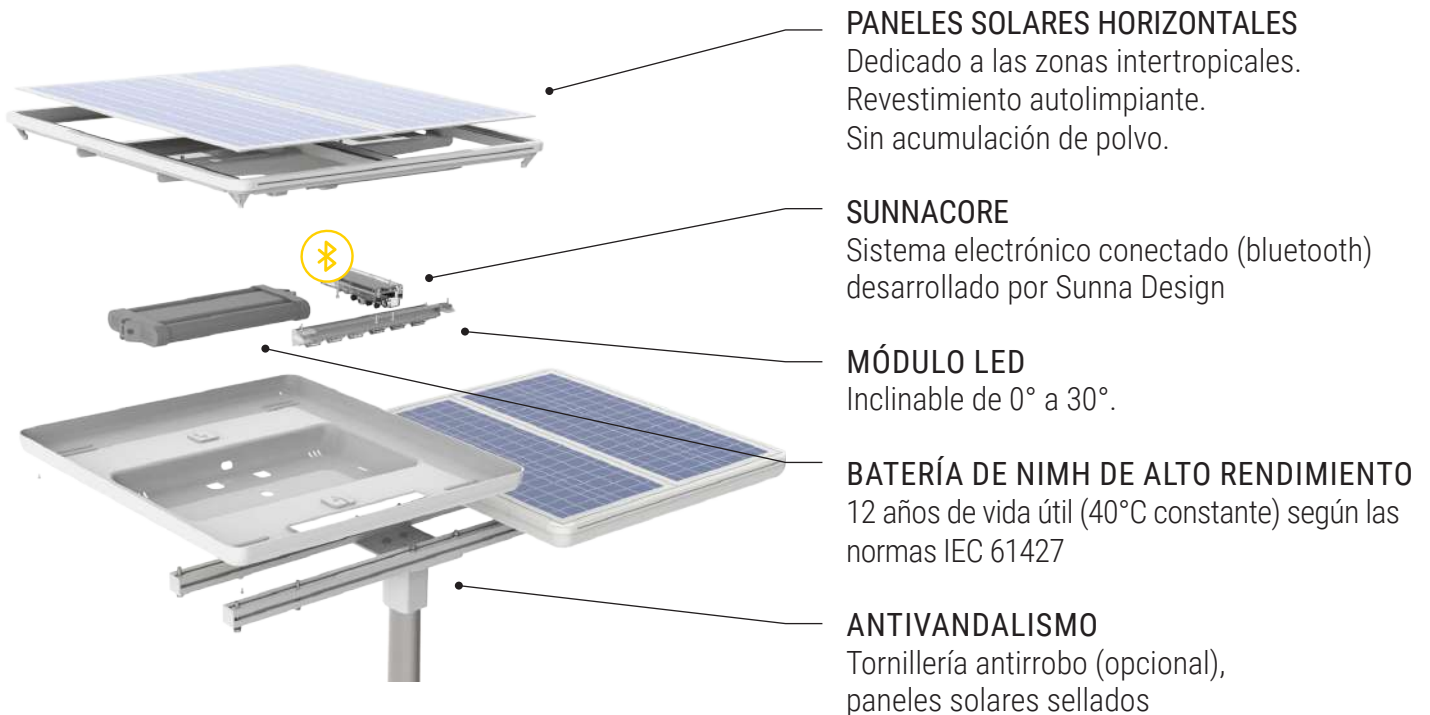

iSSL Maxi 4

FAROLA SOLAR TODO EN UNO

SUNNA
DESIGN

FUNCIÓN
ANTI BLACKOUT

COMUNICACIÓN
Y SUPERVISIÓN A DISTANCIA

PLUG
& PLAY

RESISTENCIA ÚNICA A
LOS CLIMAS EXTREMOS

FABRICADO
EN FRANCIA

6
AÑOS DE
GARANTÍA

sunna-design.com

iSSL MAXI 4, LA FAROLA SOLAR INTEGRADA Y CONECTADA

La iSSL Maxi 4 es el producto de iluminación solar todo en uno más fiable. Su instalación «plug and play», su rendimiento sin igual y sus servicios conectados le convierten en la mejor solución del mercado. Viene con una solución de supervisión desarrollada internamente: la SunnAPP.

GENERAL

Dimensiones	1684 x 753 x 300 mm
Fijación	Montaje en top, Ø76 mm
Peso	42 kg (sin mástil)
Protección	IP65
Temperatura de operación	- 40°C a +70°C
Conectividad	Bluetooth
Control remoto	Opcional

DISTRIBUCIÓN LUMINOSA