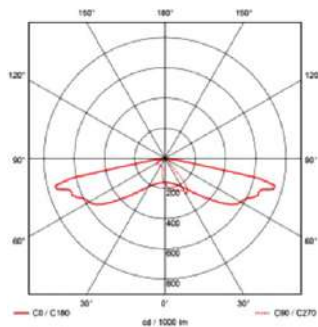

ESPECIFICACIONES

ILUMINACIÓN

Eficiencia	Hasta 175 lm/W
Temperatura de color	3000K, 4000K & 5700K
Vida útil	50 000 horas (12 años)
Potencia Max	Hasta 80W*
Potencia nominal	40W
Detección de movimiento	Opcional

*La autonomía dependerá de la potencia de la iluminación

BATERÍA

Tecnología	NiMH Hidruro metálico de níquel de alta temperatura
Tensión	24V
Autonomía	Hasta 3 días
Vida útil	12 años

PANELES FOTOVOLTAICOS

Tecnología	Paneles fotovoltaicos monocristalinos
Potencia	160 Wc (4x40Wc)
Vida útil	25 años

GENERAL

Dimensiones	1684 x 753 x 300 mm
Fijación	Montaje en top, Ø76 mm
Peso	42 kg (sin mástil)
Protección	IP65
Temperatura de operación	- 40°C a +70°C
Conectividad	Bluetooth
Control remoto	Opcional

DISTRIBUCIÓN LUMINOSA

CALLE ESTRECHA